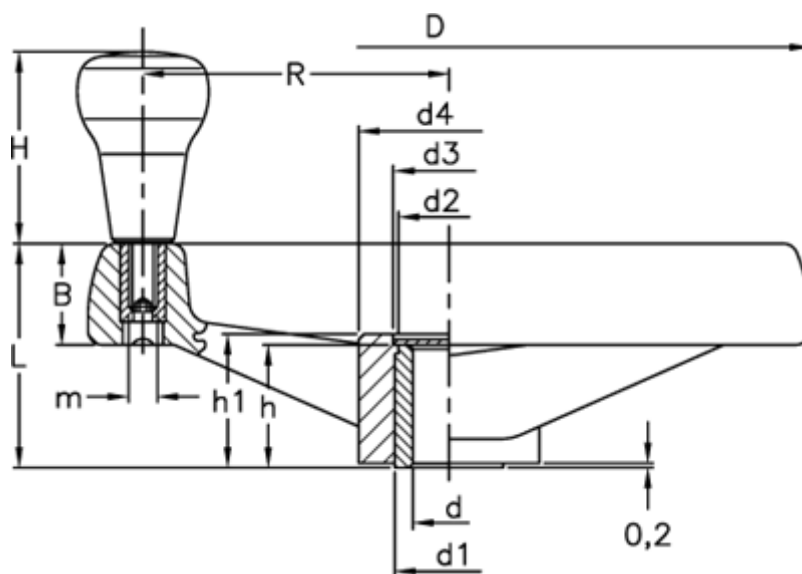

Varenummer: 2301078966
Beskrivelse: E+G Håndhjul
VRTP.300+IEL-A26

Mål

B	= 36	H	= 65
C (N*m)	= 480	h	= 43
D	= 298	h1	= 46
d1	= 40	L	= 78
d2	= 37	L (J)	= 36
d3	= 42	m	= M10
d4	= 66	R	= 127
d H7	= 26		